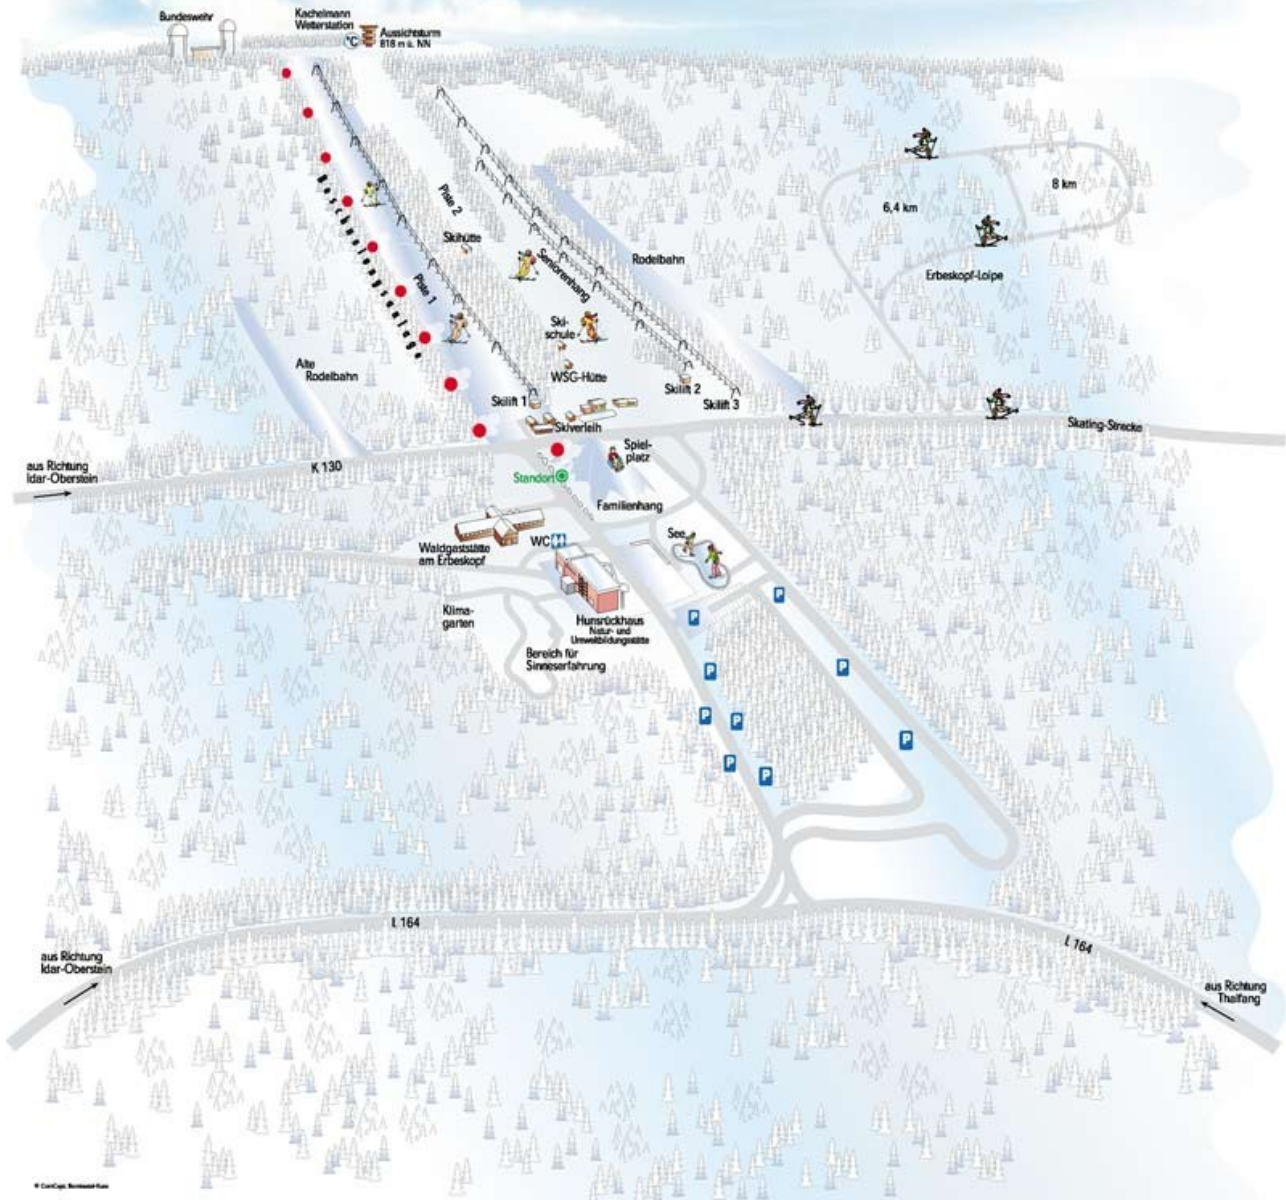

# Wintersportzentrum Erbeskopf 818 m ü.NN

**HUNSRÜCK**

am Erbeskopf  
*Thalfang*